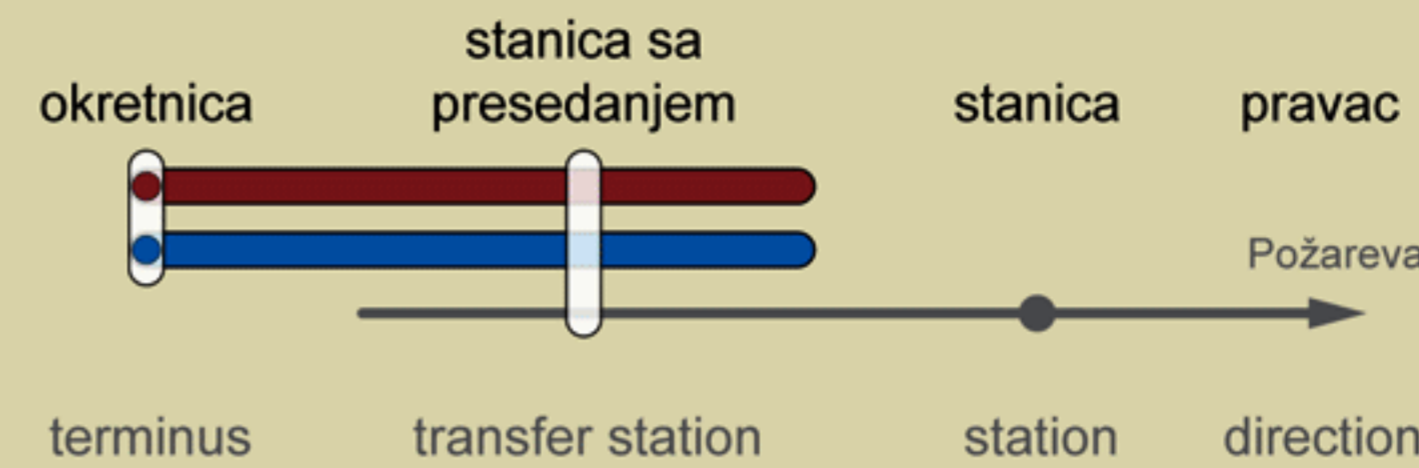

BGD (S) MAPA

prigradska železnica / commuter rail

BelgradeMaps.com

LEGENDA / LEGEND

BG:VOZ

- takt 30 min
- u špicu 15 min

BEOVOZ

Železnice Srbije
regionalne linije

URBAN RAIL

- interval 30 min
- at peak hours 15 min

SUBURBAN RAIL

Serbian Railways
regional lines

Le Baron
urbanisme & design
copyright 2010

septembar 2010