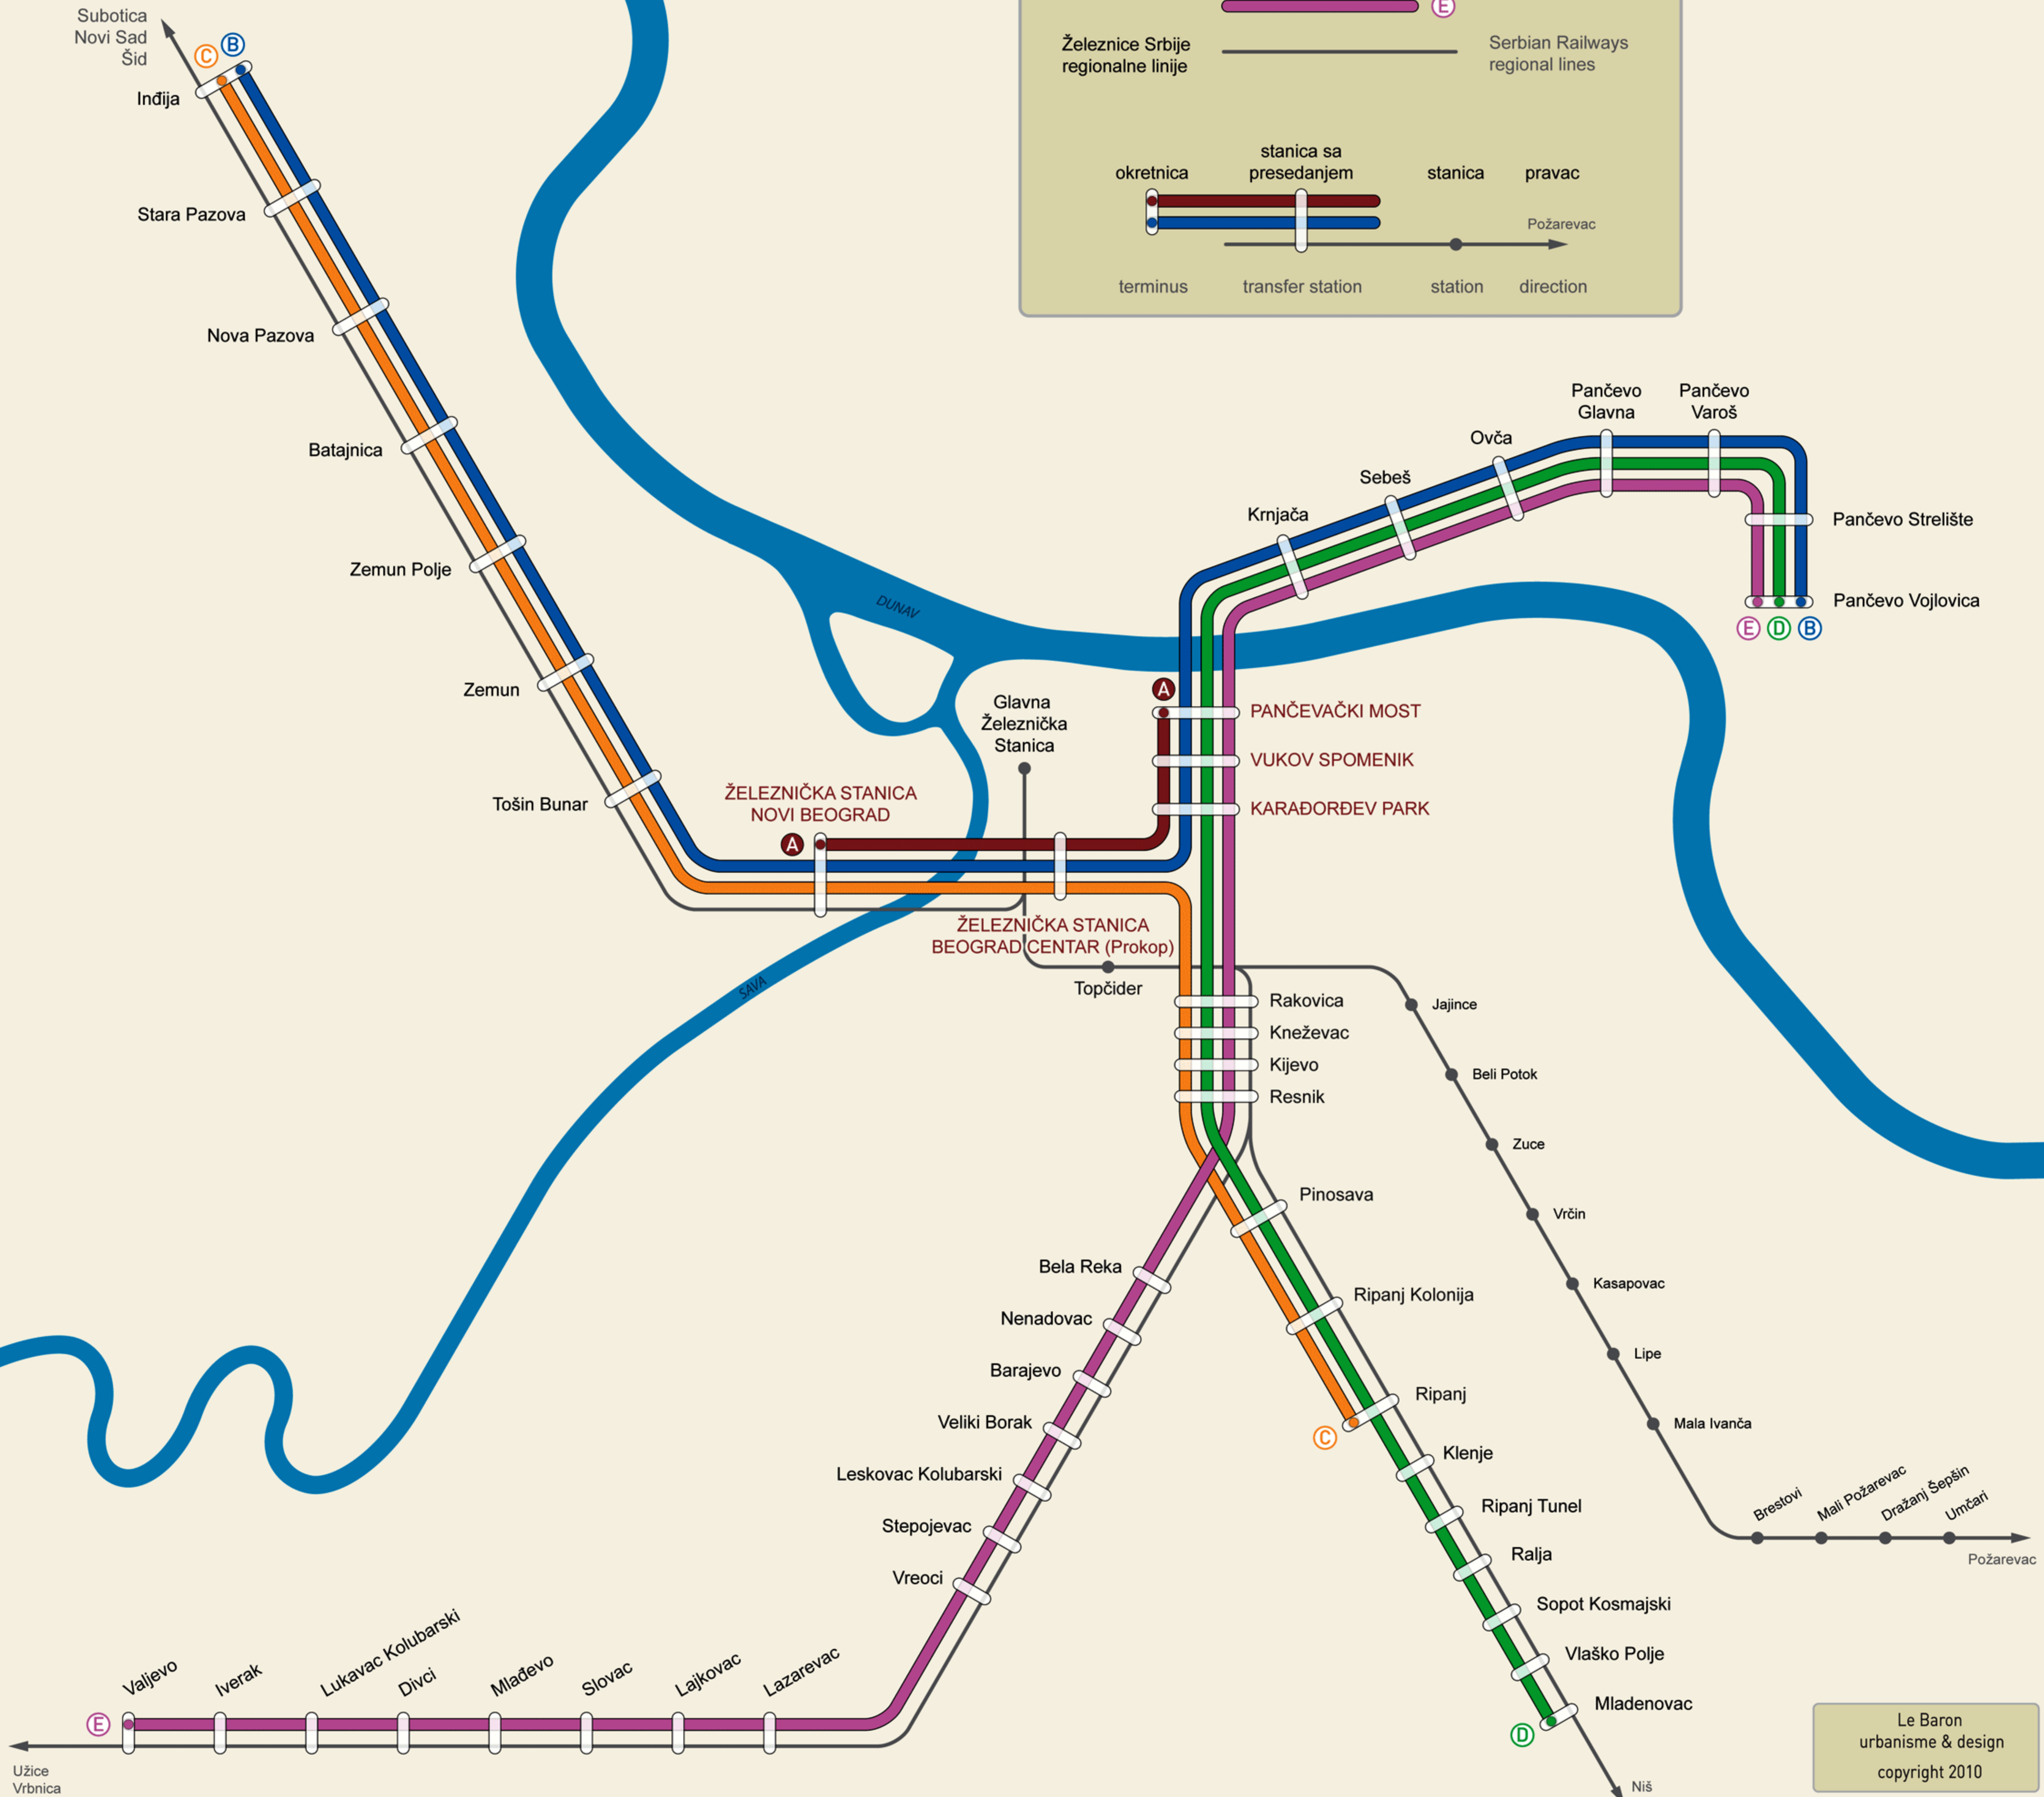

BGD (S) MAPA

prigradska železnica / commuter rail

BelgradeMaps.com

LEGENDA / LEGEND

BG:VOZ

- takt 30 min
- u špicu 15 min

BEOVOZ

Železnice Srbije
regionalne linije

URBAN RAIL

- interval 30 min
- at peak hours 15 min

SUBURBAN RAIL

Serbian Railways
regional lines

Le Baron
urbanisme & design
copyright 2010

septembar 2010