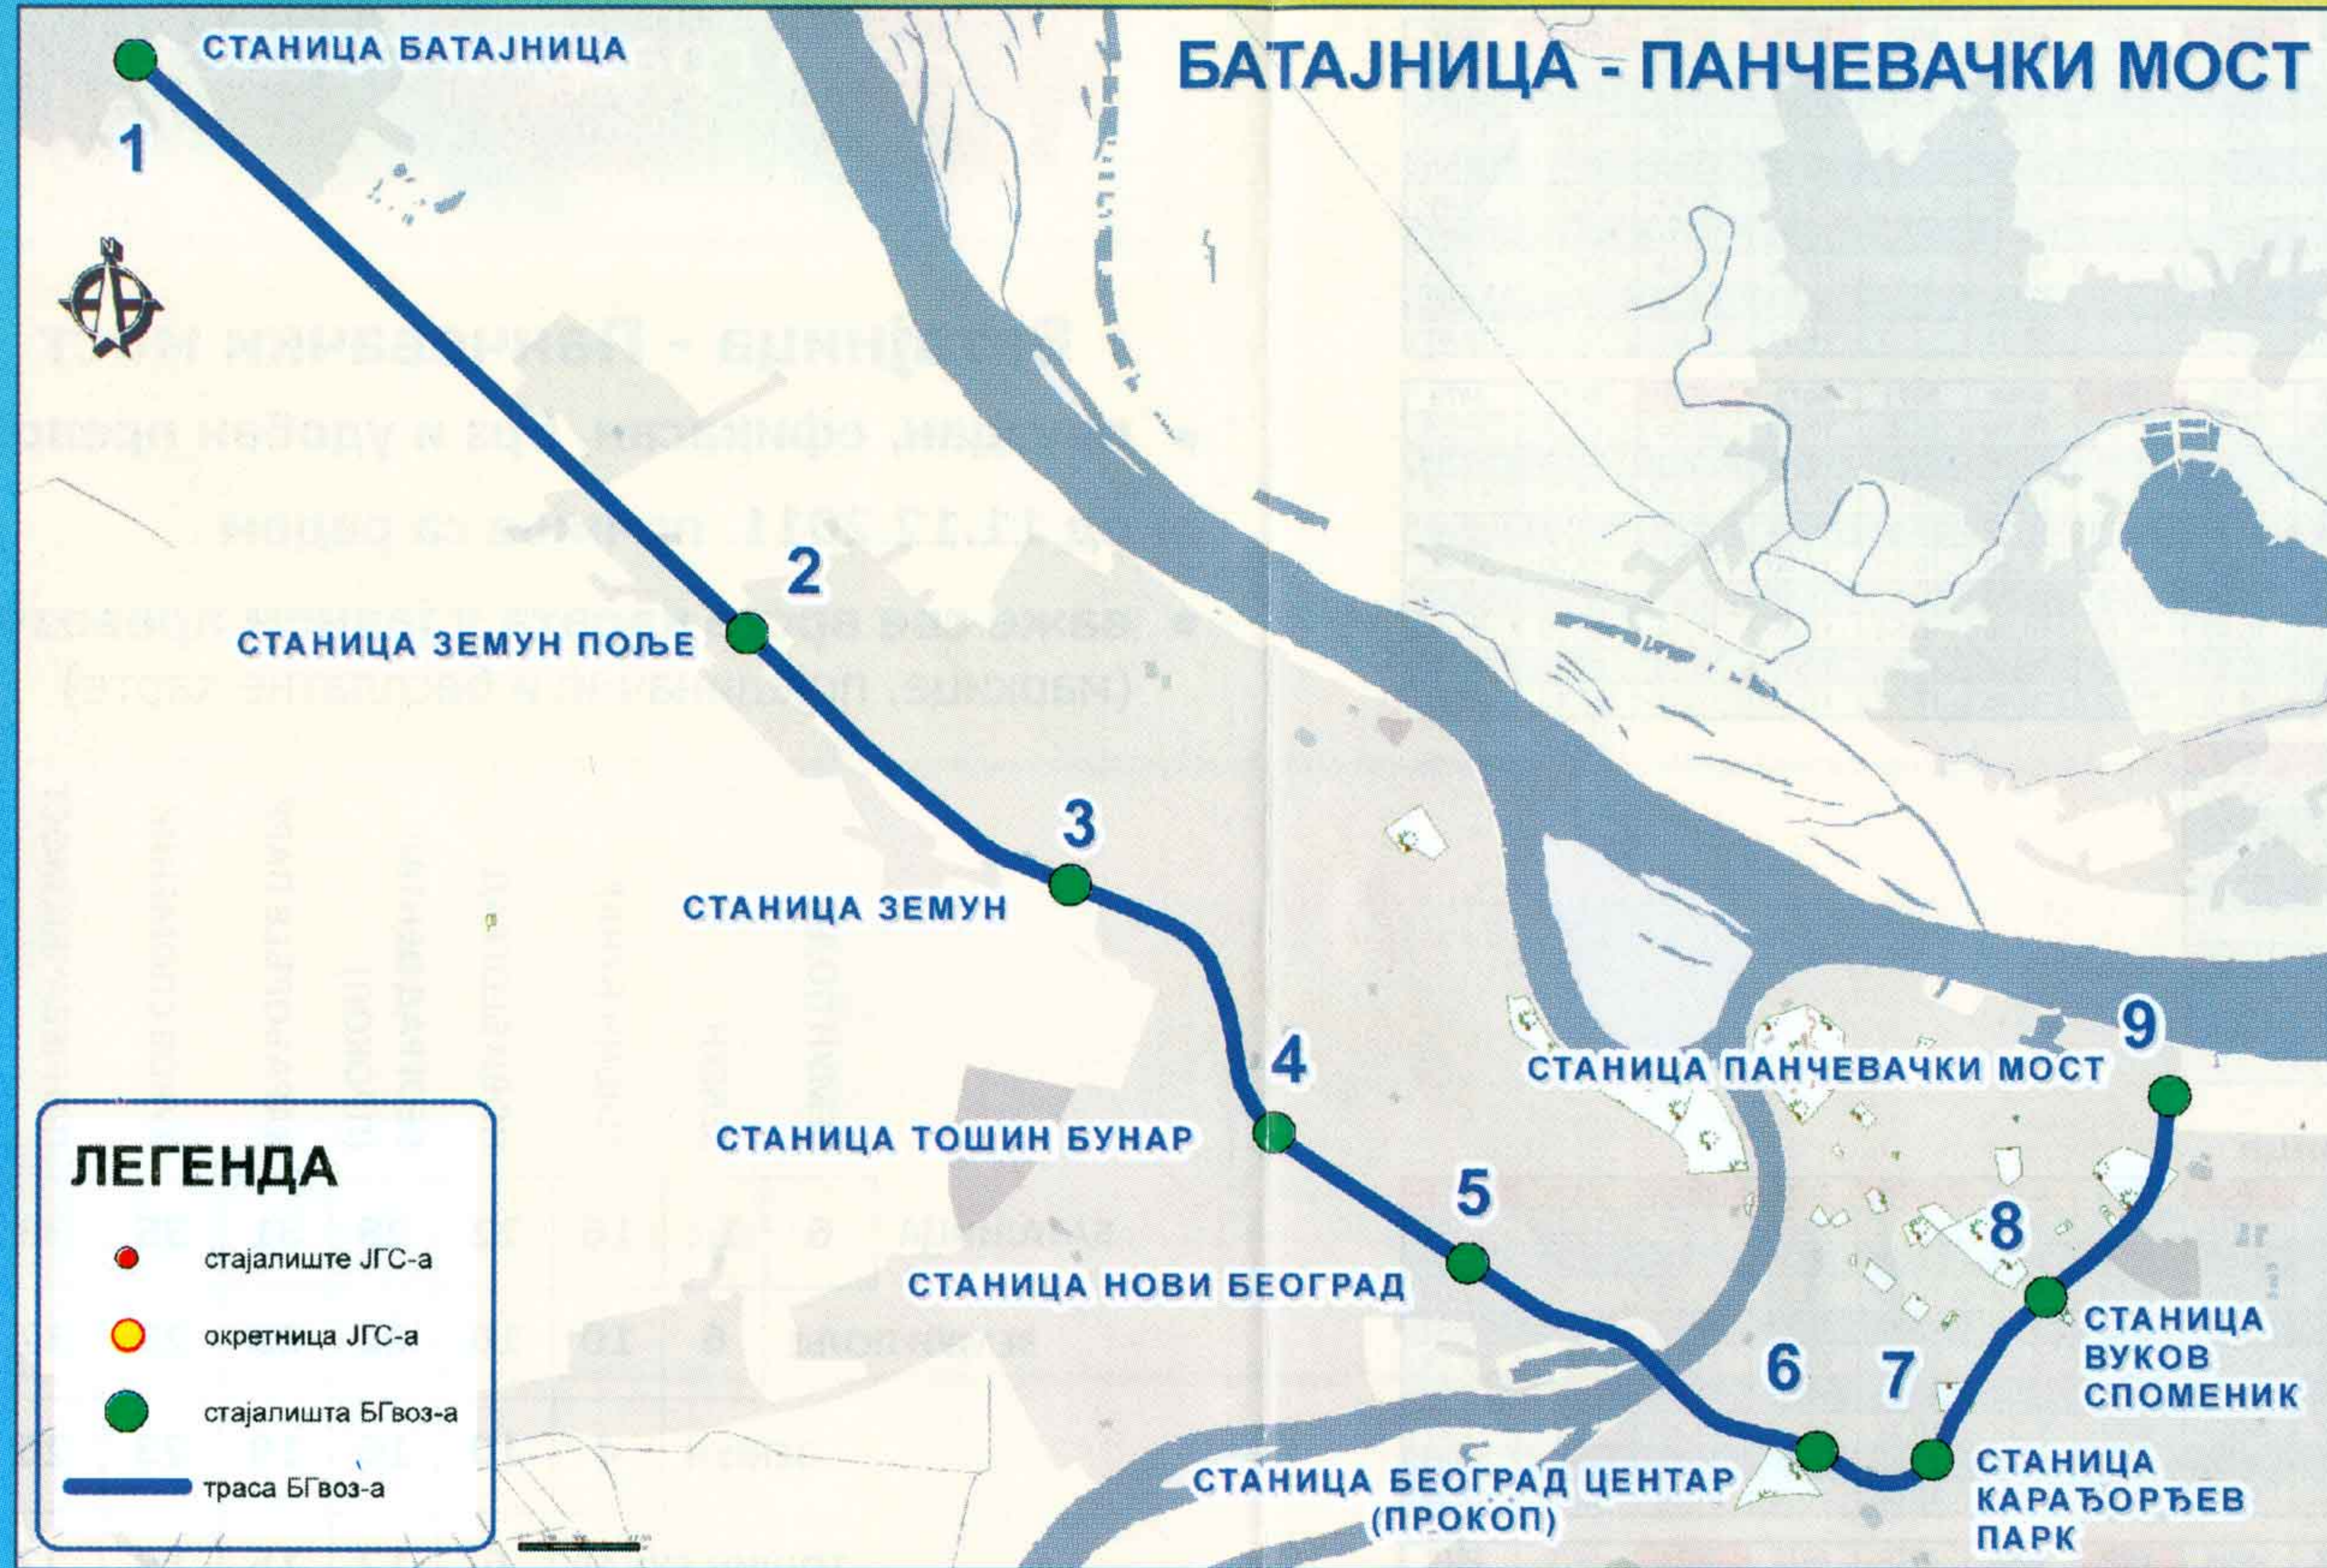

ВЕЗА СТАНИЦА БГ:ВОЗ-а СА ОСТАЛИМ ВИДОВИМА ЈАВНОГ ГРАДСКОГ ПРЕВОЗА

ЛЕГЕНДА

- стајалиште ЈГС-а
- окретница ЈГС-а
- стајалишта БГвоз-а
- траса БГвоз-а