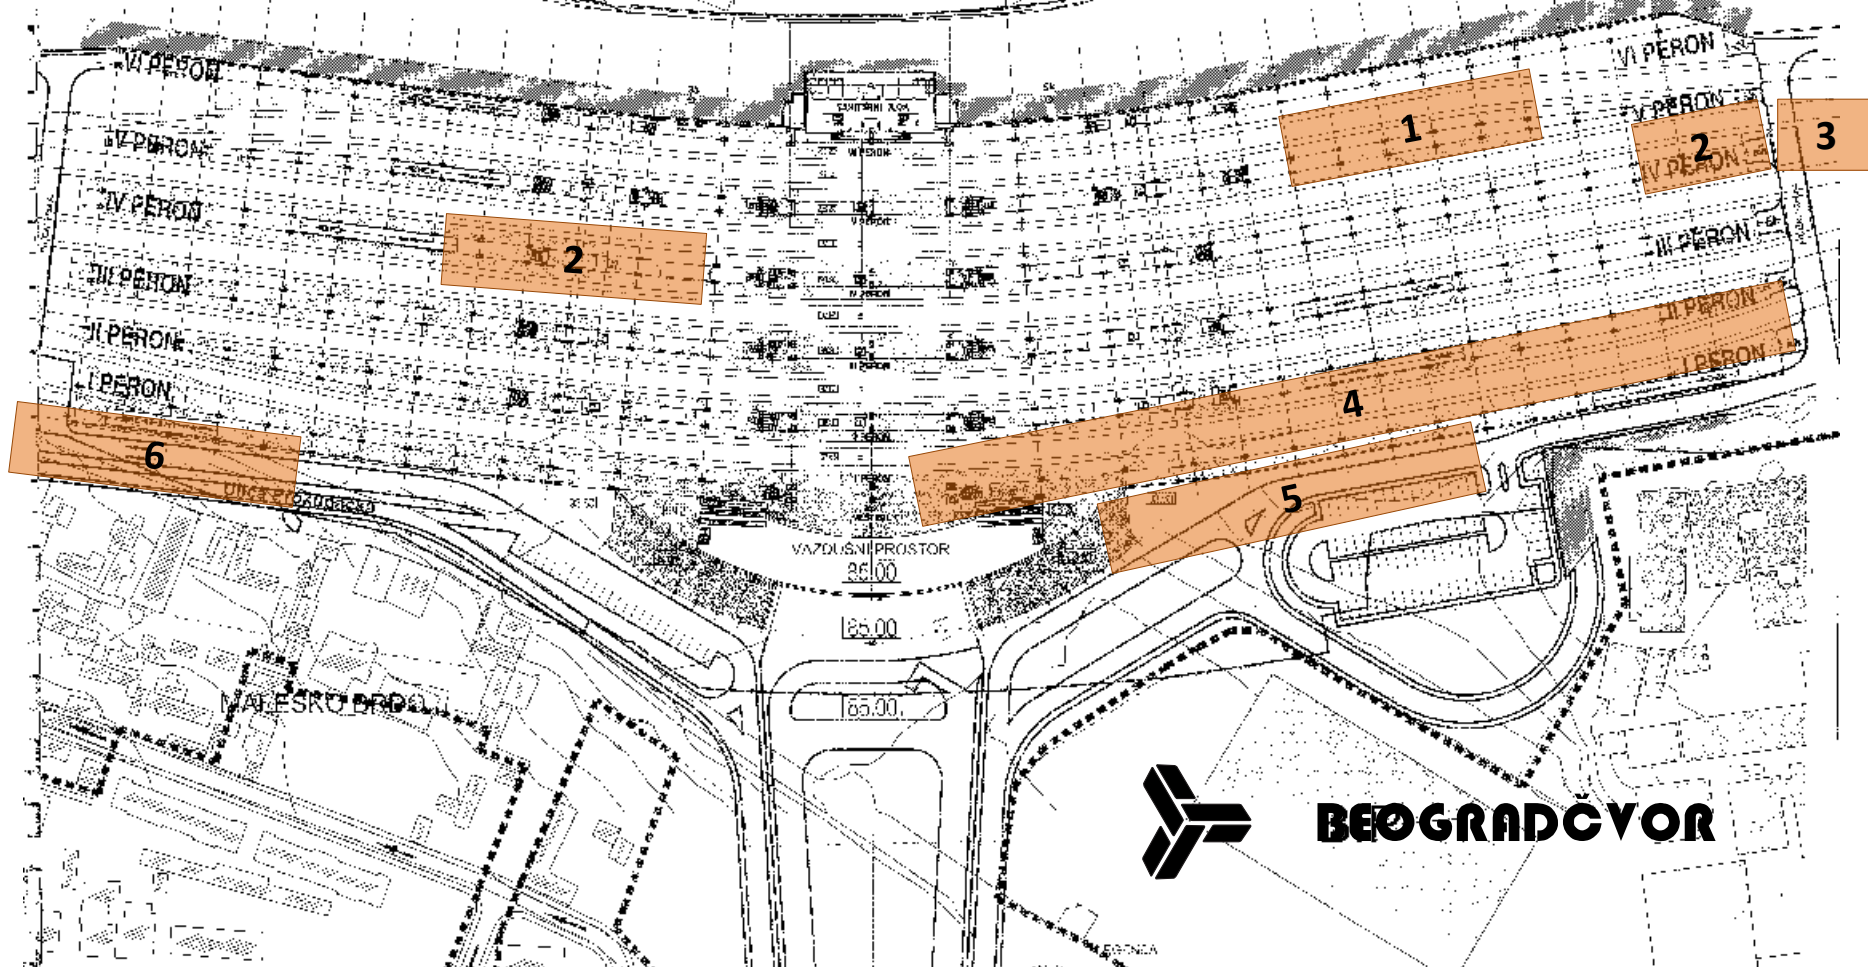

Beograd Centar, 20.02.2015. godine

OSNOVA NIVOVA 98.20 - 100.60

ŽELEZNIČKA STANICA
"BEOGRAD CENTAR"

14 13 12 11 10 9 8 7 6 5 4 3 2 1 0 1 2 3 4 5 6 7 8 9 10 11 12 13 14 15

BEOGRAD CVOR