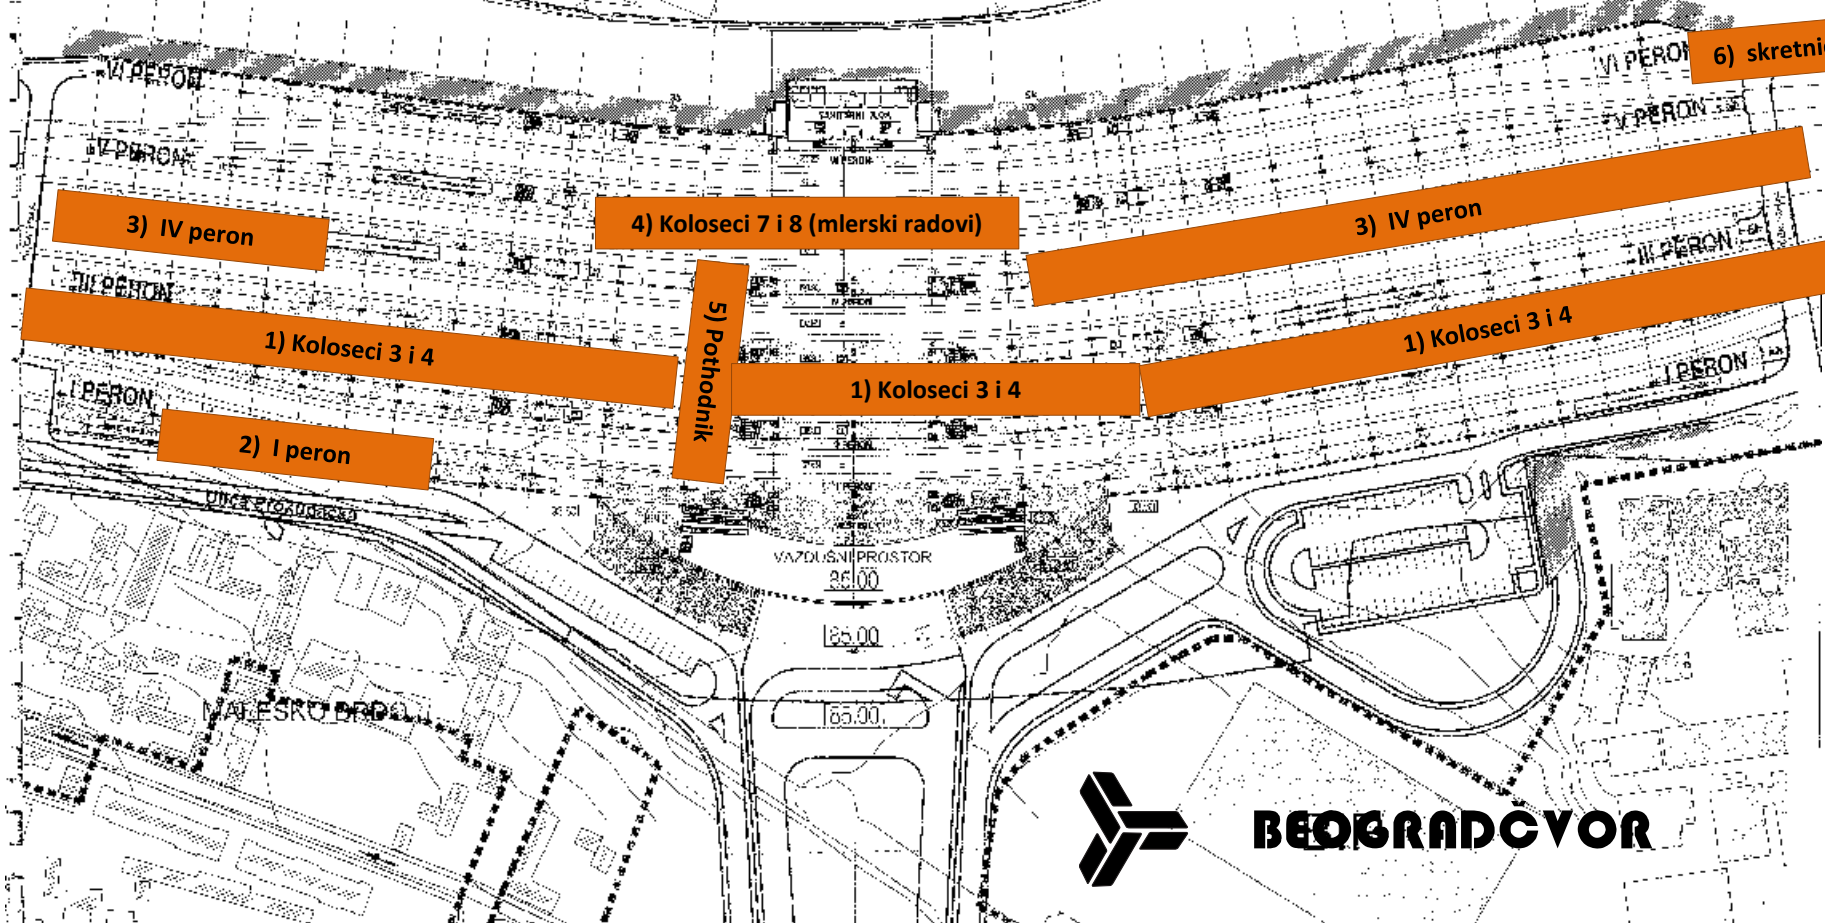

# Beograd Centar, 29.04.2015. godine

OSNOVA NIVOVA 98.20 - 100.60

ŽELEZNICKA STANICA  
"BEOGRAD CENTAR"

14 13 12 11 10 9 8 7 6 5 4 3 2 1 0 1 2 3 4 5 6 7 8 9 10 11 12 13 14 15

**BEOGRAD CVOR**