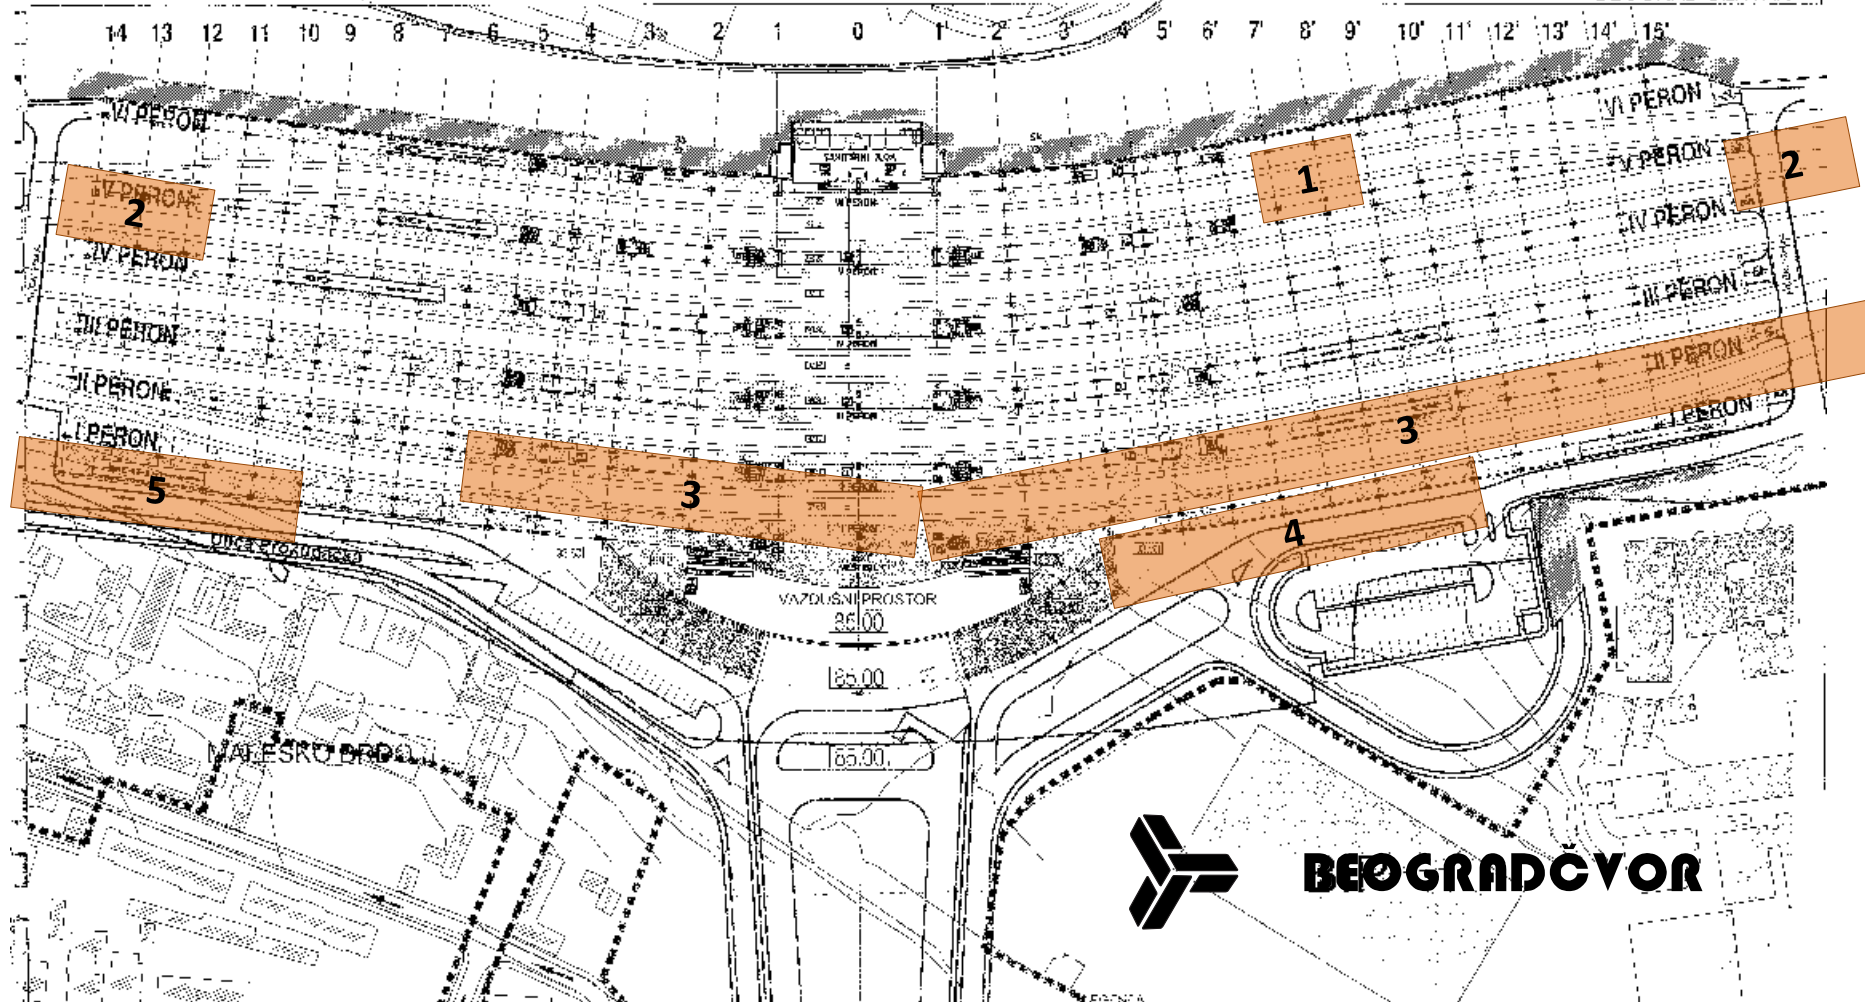

Beograd Centar, 27.02.2015. godine

OSNOVA NIVOVA 98.20 - 100.60

ŽELEZNIČKA STANICA
"BEOGRAD CENTAR"

BEOGRAD CVOR