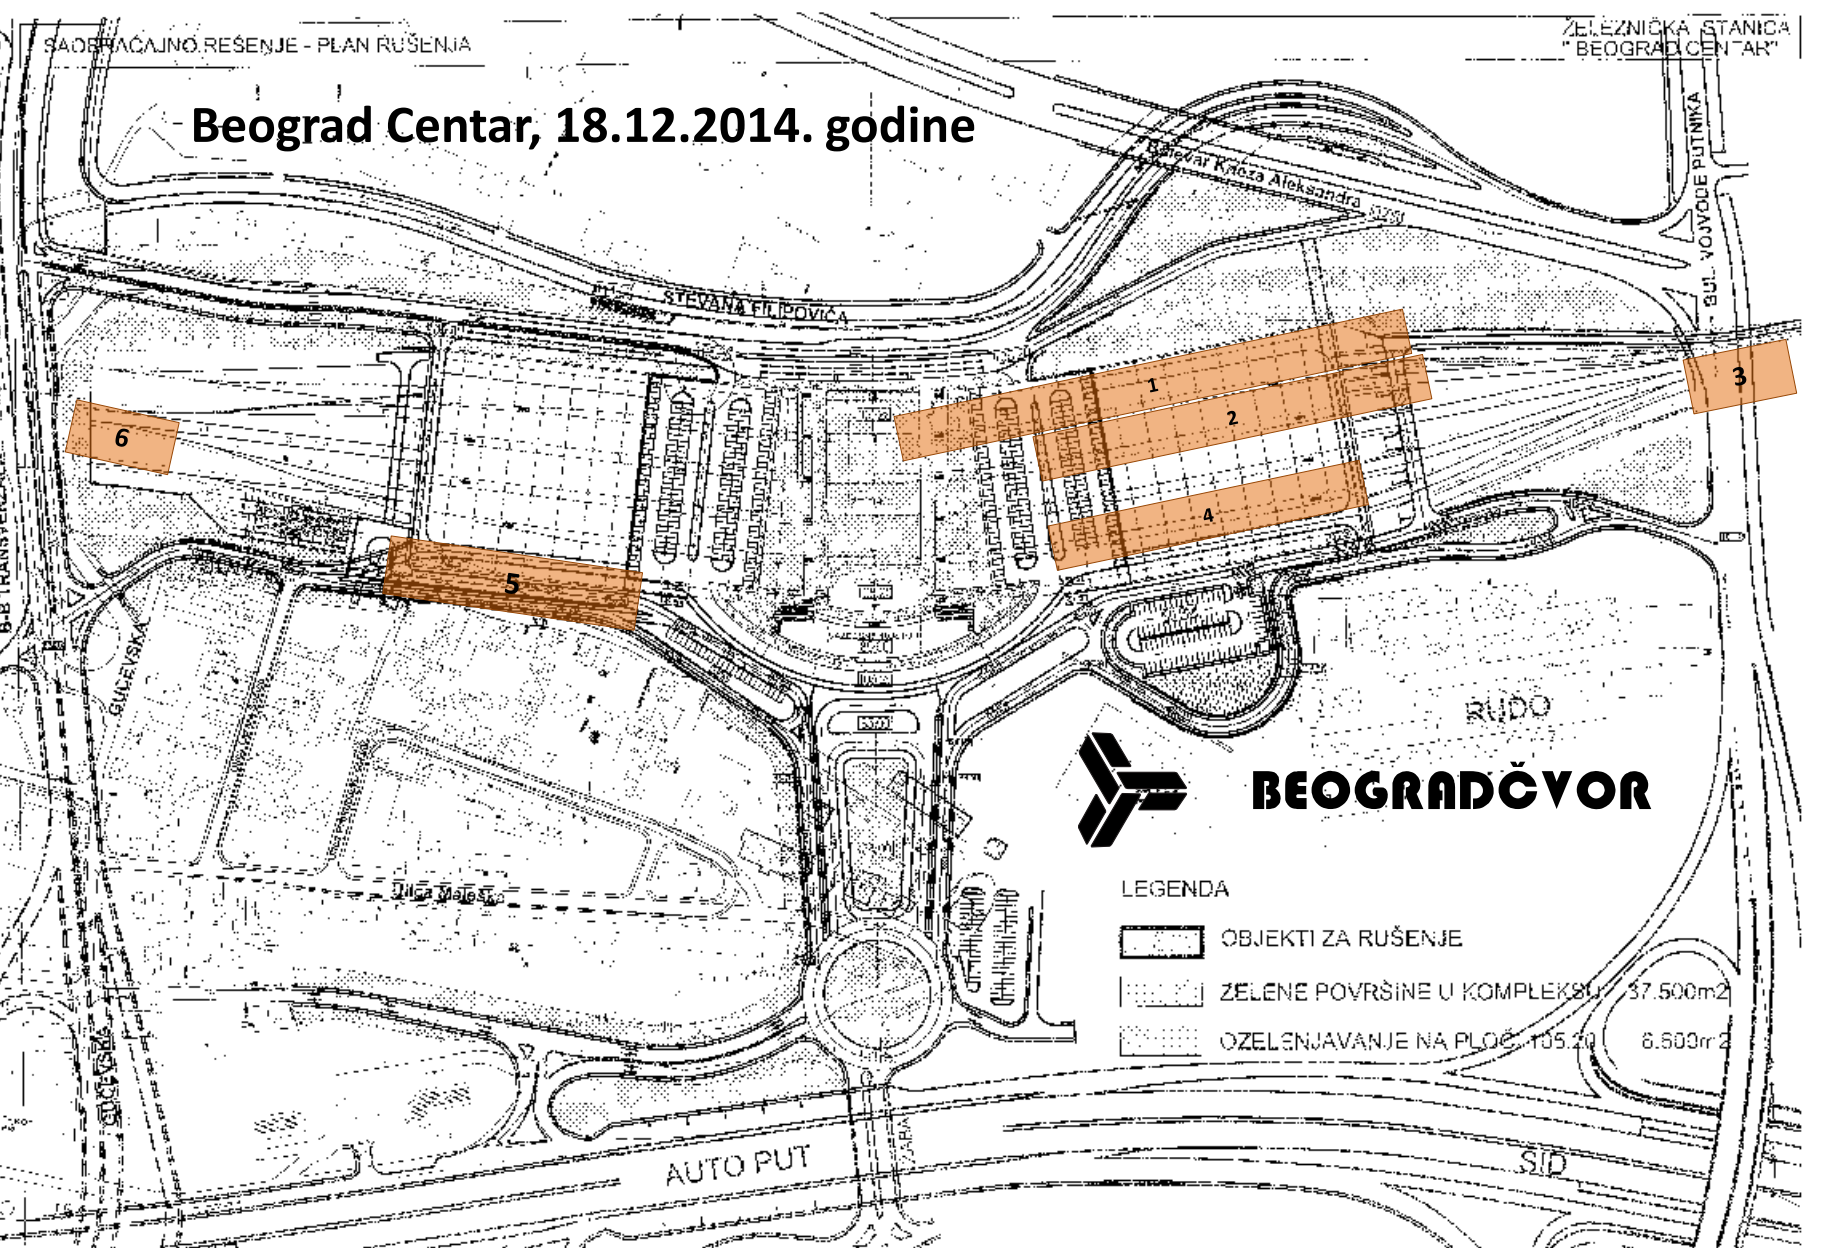

# Beograd Centar, 18.12.2014. godine

**BEOGRADČVOR**

LEGENDA

-  OBJEKTI ZA RUŠENJE
-  ZELENE POVRŠINE U KOMPLEKSU 37.500m<sup>2</sup>
-  OZELENJAVANJE NA PLOČI 105.20 6.500m<sup>2</sup>