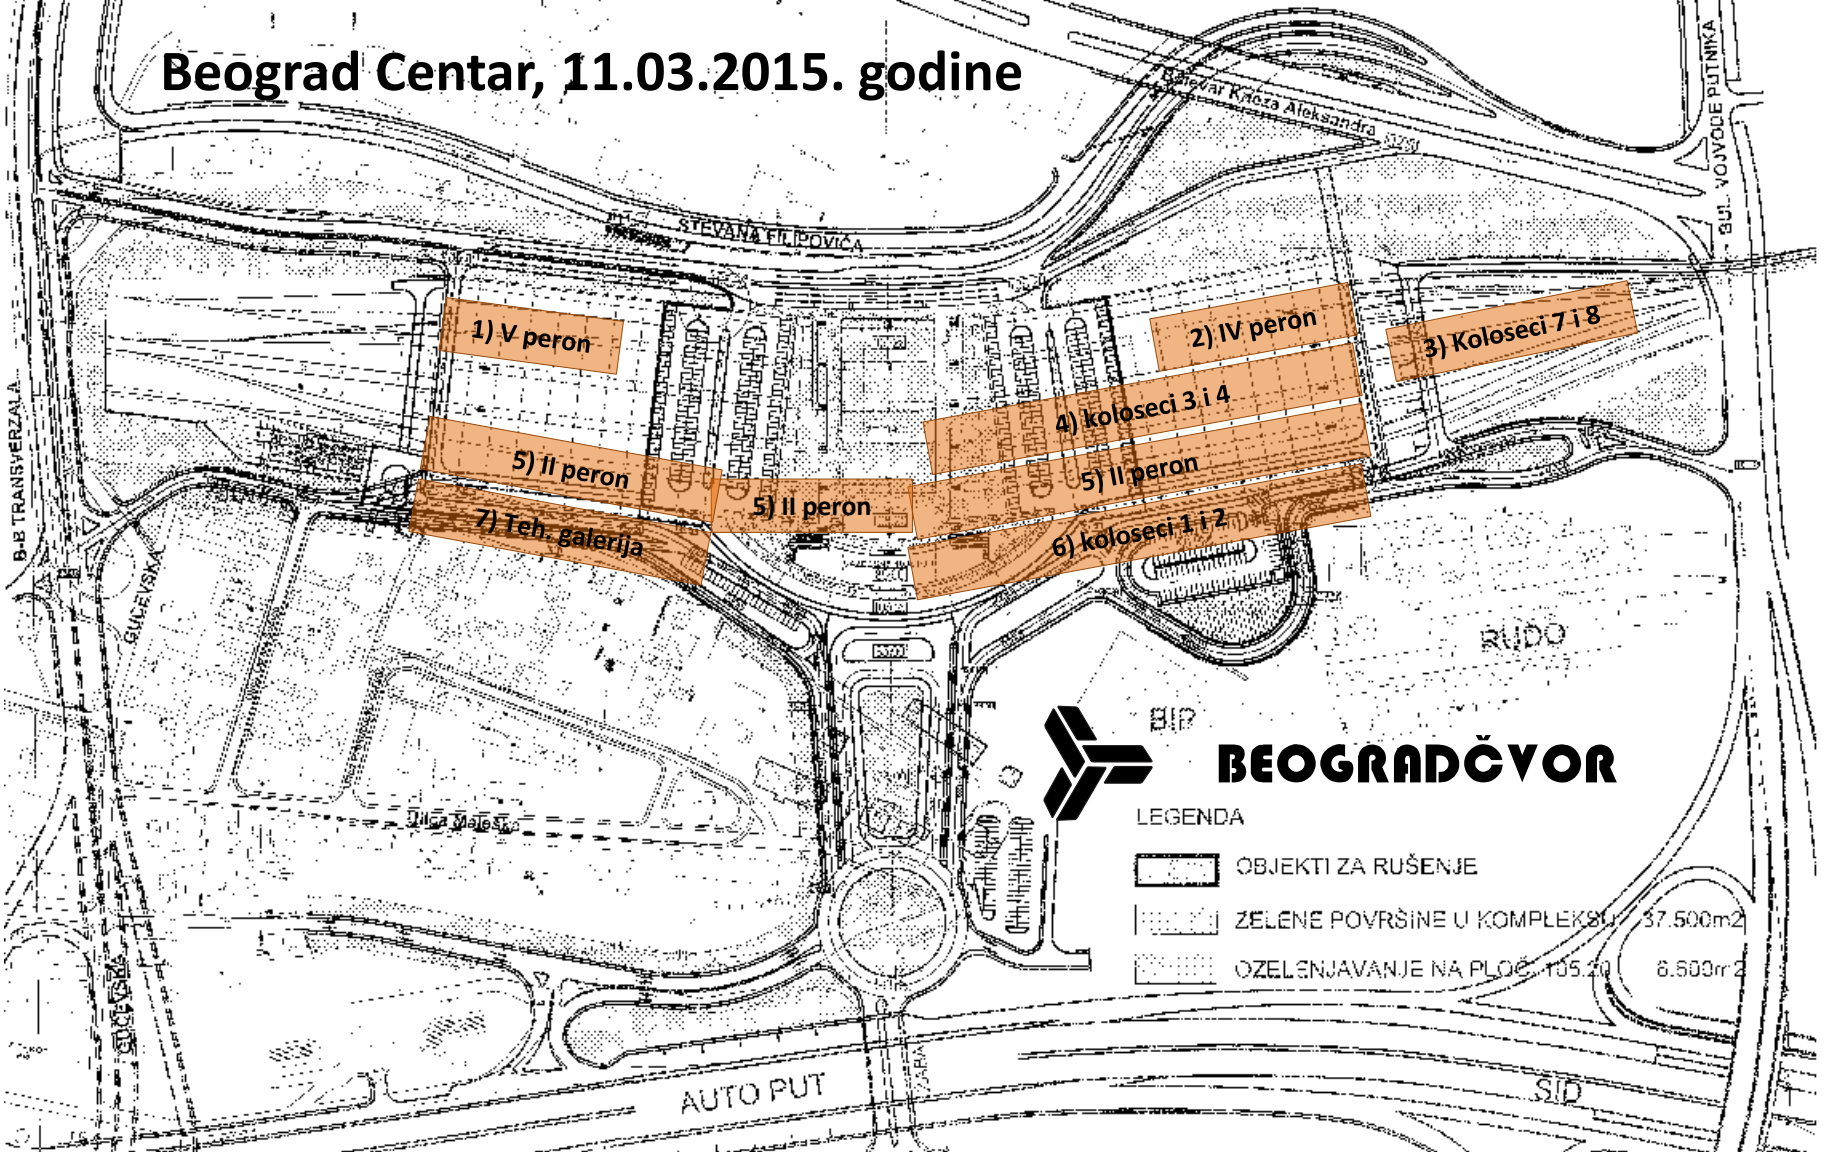

Beograd Centar, 11.03.2015. godine

BEOGRADČVOR

LEGENDA

-  OBJEKTI ZA RUŠENJE
-  ZELENE POVRŠINE U KOMPLEKSU 37.500m²
-  OZELENJAVANJE NA PLOČ. 105.20 8.500m²