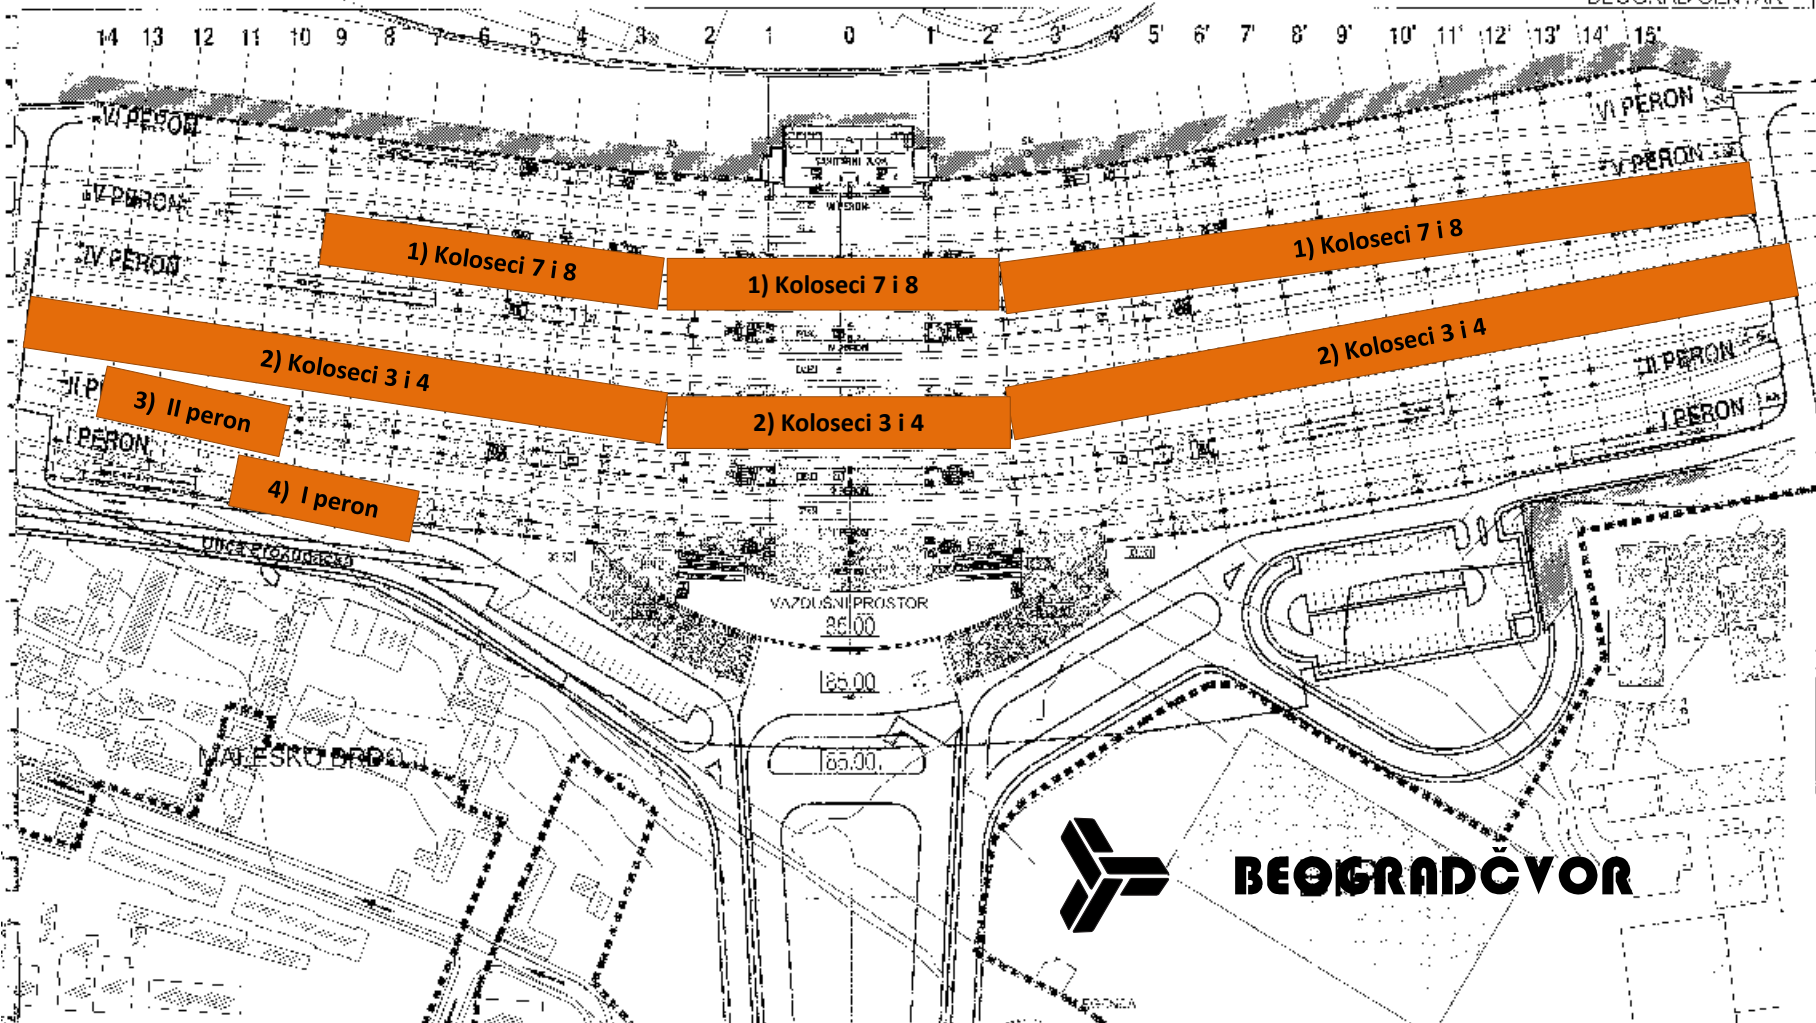

Beograd Centar, 09.04.2015. godine

OSNOVA NIVOVA 98.20 - 100.60

ŽELEZNIČKA STANICA
"BEOGRAD CENTAR"

BEOGRADSVOR