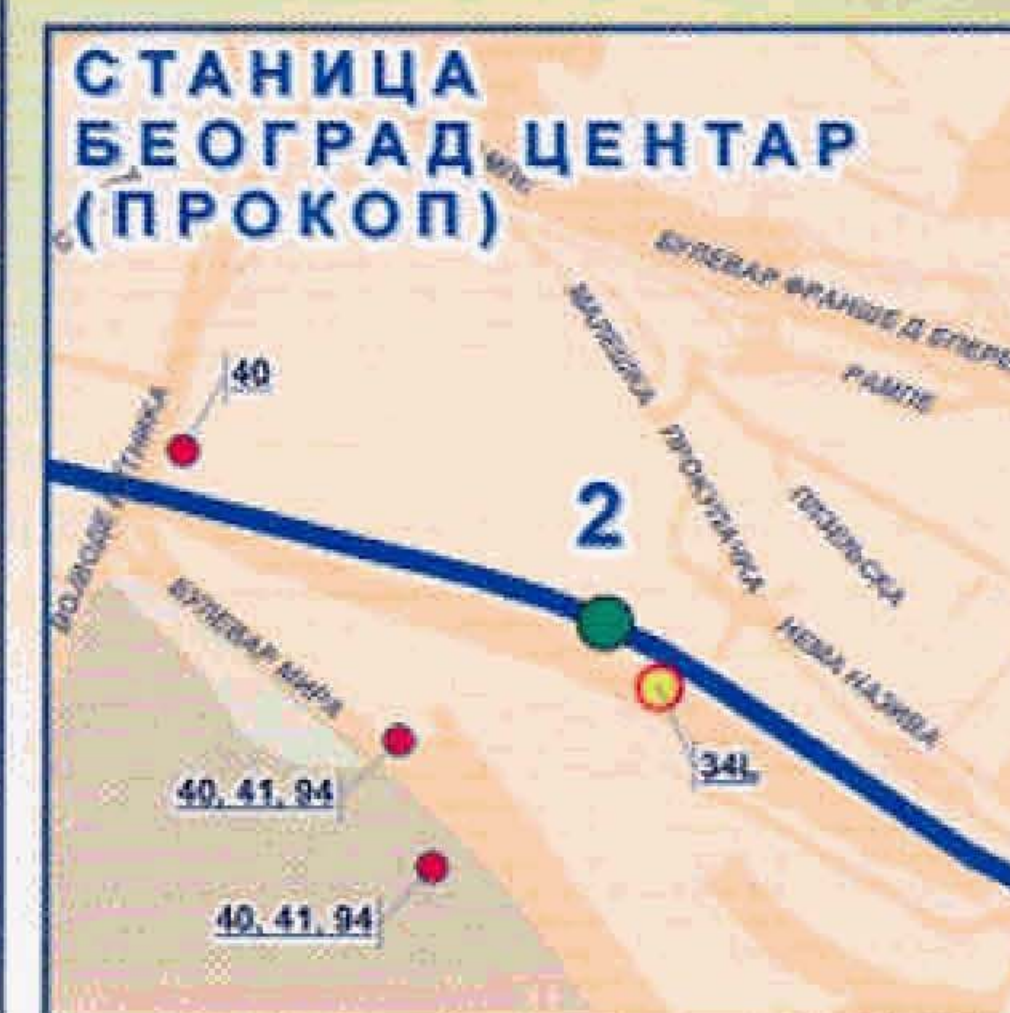

# ВЕЗА ГРАДСКЕ ЖЕЛЕЗНИЦЕ БГ:ВОЗ НОВИ ГРАДСКИ ПРЕВОЗ СА ОСТАЛИМ ВИДОВИМА ЈАВНОГ ГРАДСКОГ ПРЕВОЗА

**ЛЕГЕНДА**

- траса градске железнице
- стајалишта градске железнице
- стајалиште ЈГС-а
- окретница ЈГС-а

**ВРЕМЕ ПУТОВАЊА**

	БEOГPAД ЦЕНТАР (ПРОКОП)	КАРАЂОРЂЕВ ПАРК	ВУКОВ СПОМЕНИК	ПАНЧЕВАЧКИ МОСТ
НОВИ БЕОГРАД	6	9	13	16
БEOГPAД ЦЕНТАР (ПРОКОП)	3	7	10	
КАРАЂОРЂЕВ ПАРК		4	7	
ВУКОВ СПОМЕНИК			3	