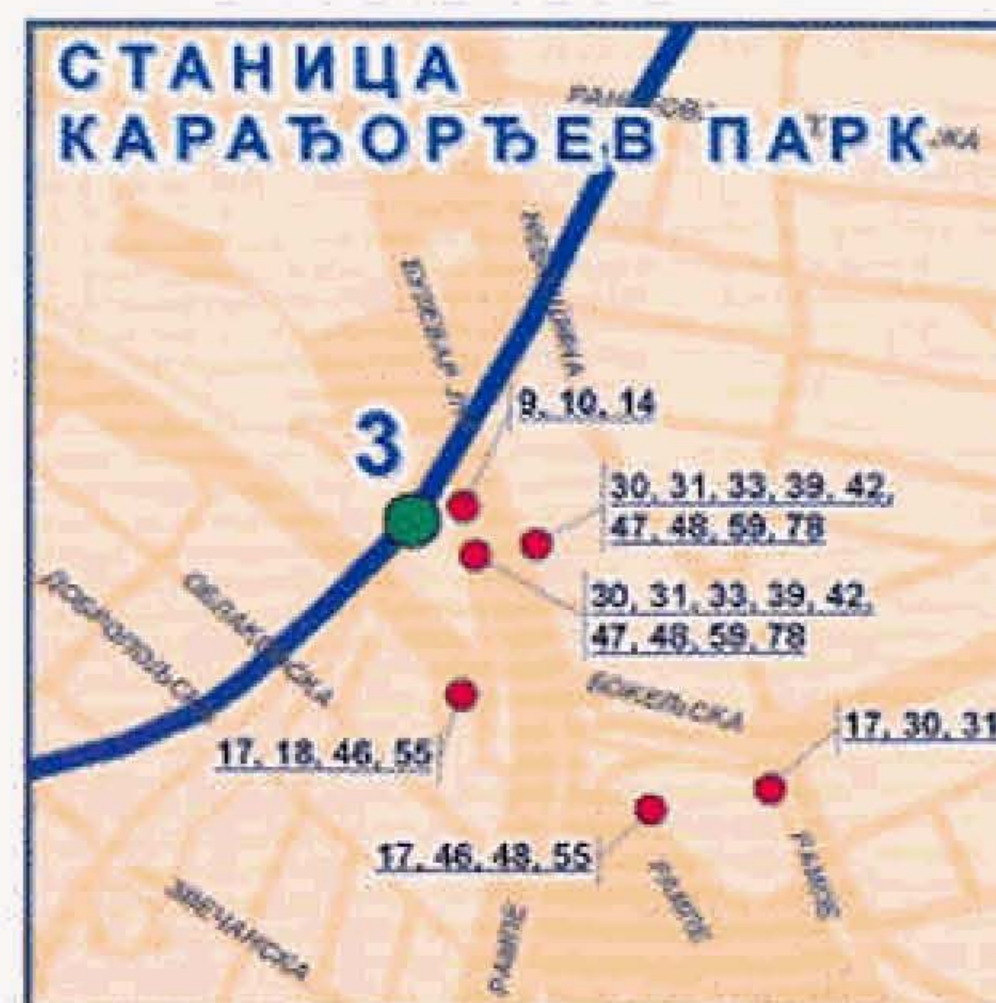

# ВЕЗА ГРАДСКЕ ЖЕЛЕЗНИЦЕ БГ:ВОЗ НОВИ ГРАДСКИ ПРЕВОЗ СА ОСТАЛИМ ВИДОВИМА ЈАВНОГ ГРАДСКОГ ПРЕВОЗА

**ЛЕГЕНДА**

- траса градске железнице
- стајалишта градске железнице
- стајалиште ЈГС-а
- окретница ЈГС-а

**ВРЕМЕ ПУТОВАЊА**

	БEOГPAД ЦЕНТАР (ПРОКОП)	КАРАЂОРЂЕВ ПАРК	ВУКОВ СПОМЕНИК	ПАНЧЕВАЧКИ МОСТ
НОВИ БЕОГРАД	6	9	13	16
БEOГPAД ЦЕНТАР (ПРОКОП)	3	7	10	
КАРАЂОРЂЕВ ПАРК		4	7	
ВУКОВ СПОМЕНИК			3	