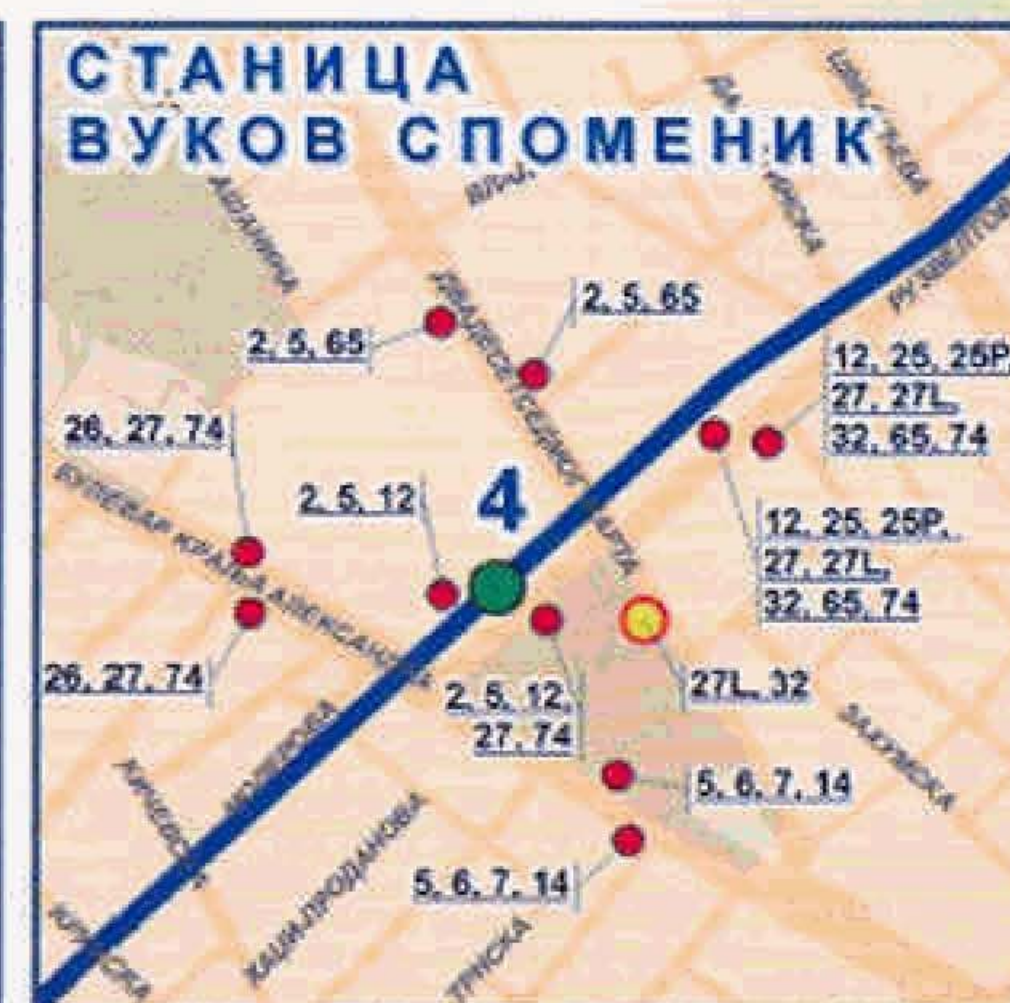

# ВЕЗА ГРАДСКЕ ЖЕЛЕЗНИЦЕ БГ:ВОЗ НОВИ ГРАДСКИ ПРЕВОЗ СА ОСТАЛИМ ВИДОВИМА ЈАВНОГ ГРАДСКОГ ПРЕВОЗА

**ЛЕГЕНДА**

- траса градске железнице
- стајалишта градске железнице
- стајалиште ЈГС-а
- окретница ЈГС-а

**ВРЕМЕ ПУТОВАЊА**

	БEOГPAД ЦЕНТАР (ПРОКОП)	КАРАЂОРЂЕВ ПАРК	ВУКОВ СПОМЕНИК	ПАНЧЕВАЧКИ МОСТ
НОВИ БЕОГРАД	6	9	13	16
БEOГPAД ЦЕНТАР (ПРОКОП)	3	7	10	
КАРАЂОРЂЕВ ПАРК		4	7	
ВУКОВ СПОМЕНИК			3	